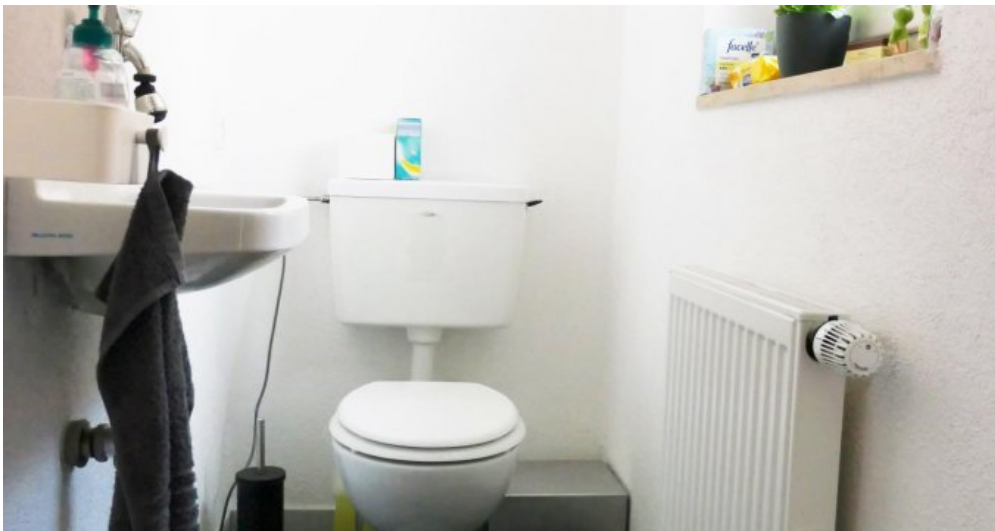

## Ausstattung

Das Besondere an dem Angebot, ist die Tatsache, dass Sie alleine in einem Häuschen wohnen, dass im Hochparterre über eine 2,5 Zimmer Wohnung verfügt. Im Dachgeschoss, dass über eine Holzterre vom Dielenbereich zugänglich ist, findet sich der Dachboden wieder, der als Stauraum genutzt werden kann. Im Hauseingangsbereich findet sich ein Treppenpodest, dass als kleiner Raucherbalkon bezeichnet werden kann, ansonsten ist der Einheit noch ein PKW-STP zugeordnet. Weitere Außenanlagen wie Garten, Balkon oder Terrasse sind nicht vorhanden.

## Essküche samt EBK u. E-Geräte, Fliesenspiegel an der Wand samt Kunststoffboden in Laminat  
Buche Dekor

Ein Flur, das sep. WC runden das Angebot ab, im Dachgeschoss findet man ausreichend Staumöglichkeiten.

Schlafen

Wohnen I

WC

Badezimmer

Diele

Grundriss Bretzfeld