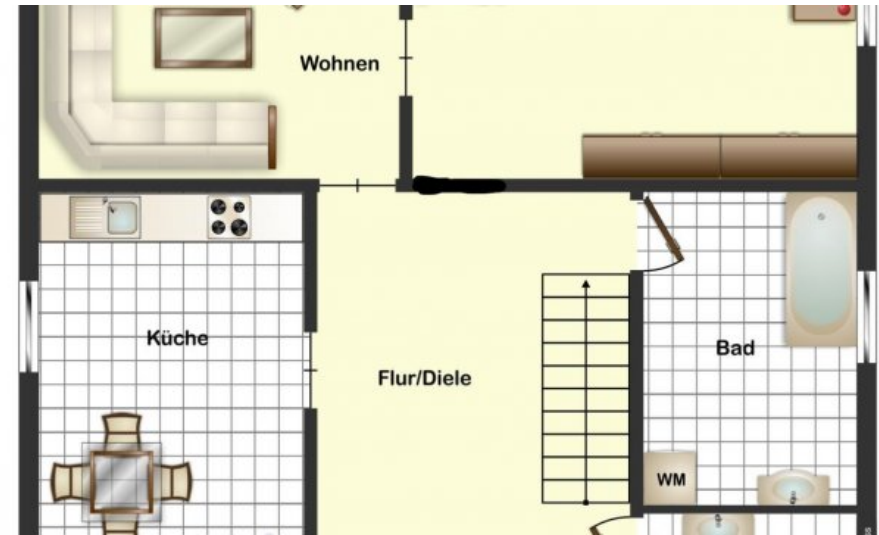

## Ausstattung

Das Besondere an dem Angebot, ist die Tatsache, dass Sie alleine in einem Häuschen wohnen, dass im Hochparterre über eine 2,5 Zimmer Wohnung verfügt. Im Dachgeschoss, dass über eine Holzterre vom Dielenbereich zugänglich ist, findet sich der Dachboden wieder, der als Stauraum genutzt werden kann. Im Hauseingangsbereich findet sich ein Treppenpodest, dass als kleiner Raucherbalkon bezeichnet werden kann, ansonsten ist der Einheit noch ein PKW-STP zugeordnet. Weitere Außenanlagen wie Garten, Balkon oder Terrasse sind nicht vorhanden.

## Wände mit Rauputz

## Essküche samt EBK u. E-Geräte, Fliesenspiegel an der Wand samt Kunststoffboden in Laminat  
Buche Dekor

Ein Flur, das sep. WC runden das Angebot ab, im Dachgeschoss findet man ausreichend Staumöglichkeiten.

Schlafen

Wohnen I

WC

Badezimmer

Diele

Grundriss Bretzfeld